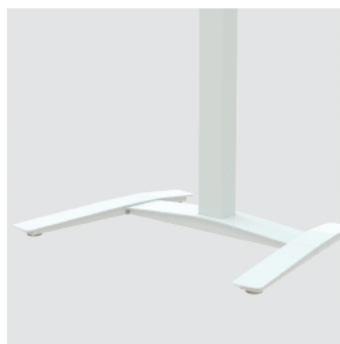

501-9

Elektrisch in hoogte verstelbare zit/sta tafels

501-9

501-9

Klein maar belangrijk

Soms kan het kleinste product blijken te zijn de grootste uitdaging. Bij ConSet hebben we onze eerste kleine in hoogte verstelbare ladetafel uit 1999, en we kwamen al snel tot het inzicht dat er een lastig compromis bij het maken van een slanke 1-kolom bureau dat toch robuust aanvoelt.

Met de 501-9 hebben we de perfecte balans gevonden tussen de twee.

Het bureau kan aan de muur worden gemonteerd of op een voet staan. Beide varianten gebruiken dezelfde kolom.

De variant op voet kan met voordeel gecombineerd met wielen of een accu zodat uw ergonomische werkpositie verplaatst kan worden niet alleen omhoog of omlaag, maar van kamer tot kamer.